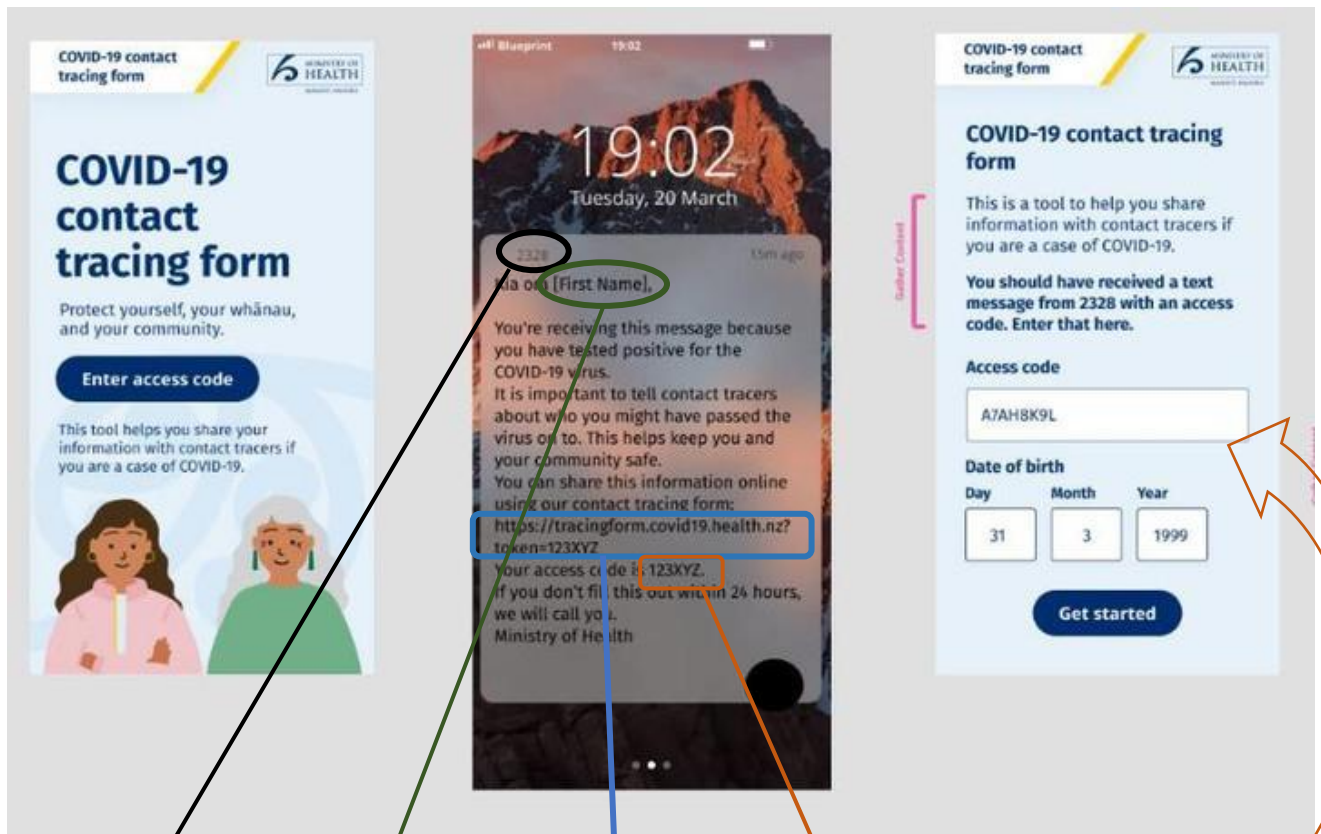

ရှာဖွေရန်လုပ်ငန်းစဉ်ကို ပိုမိုလျင်မြန်စေမည့်အပြင် သင်၏ မိသားစုနှင့် သင့်ပတ်ဝန်းကျင်ကိုလည်း ကိုဗစ်ရောဂါမှ ကာကွယ်ရန် ကူညီပြီးသားဖြစ်ပါမည်။

- ၎င်းဖောင်သည် သင်ဖုန်းမက်ဆေ့လက်ခံရရှိပြီး (၃) ရက်အထိ သက်တမ်းရှိမည်ဖြစ်ပါသည်။

ဖောင်ရရှိပြီး ၂၄ နာရီအတွင်း မဖြည့်စွက်ပါက ကိုဗစ်ကိုခြေရာခံသူများထံမှ နောက်ဆက်တွဲ ဖုန်းခေါ်ဆိုမှုကို လက်ခံရရှိမည်ဖြစ်ပါသည်။

သင်လက်ခံရရှိမည့် ဖုန်းမက်ဆေ့နှင့် ဖြည့်ရမည့်ဖောင် ဥပမာများ

မက်ဆေ့ဝင်လာမည့် ဖုန်းနံပါတ် 2328

သင့်နာမည်

ဖြည့်ရမည့် ဖောင်သို့ သွားရန် link

ဖောင်တွင် ဖြည့်စွက်ရန် ကုန်နံပါတ်